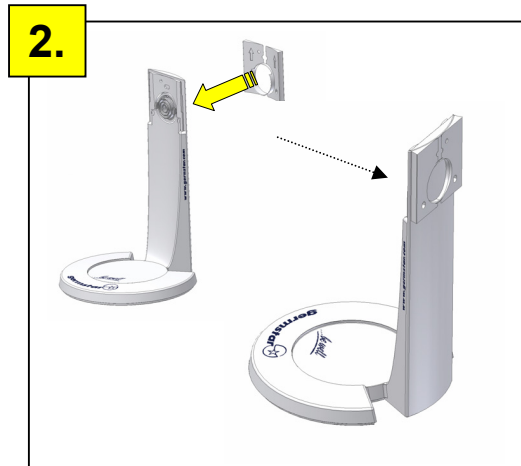

WALL MOUNT TABLE STAND, Model 80181

mounting instruction / Montageanleitung /
instruction de montage / istruzione d'assemblaggio

I.

mount three dowels to wall /
Dübel in die Wand montieren /
montez les doigts au mur /
monti i tasselli al muro /

**TECHNICAL SPECIFICATIONS / TECHNISCHE SPEZIFIKATIONEN /
SPÉCIFICATIONS TECHNIQUES / SPECIFICA TECNICA :**

material / Material / matériel / materiale:..... ABS
width / Breite / largeur / larghezza:..... 205mm (8.07")
depth / Tiefe / profondeur / profondità:..... 202mm (7.95")
height / Höhe / taille / altezza:..... 308mm (12.12")