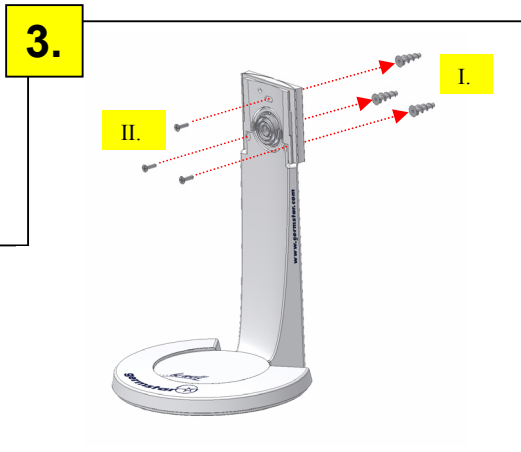

WALL MOUNT TABLE STAND, Model 80181

mounting instruction / Montageanleitung /
instruction de montage / istruzione d'assemblaggio

I.

mount three dowels to wall /
Dübel in die Wand montieren /
montez les doigts au mur /
monti i tasselli al muro /

**TECHNICAL SPECIFICATIONS / TECHNISCHE SPEZIFIKATIONEN /
SPÉCIFICATIONS TECHNIQUES / SPECIFICA TECNICA :**

material / Material / matériel / materiale:..... ABS
width / Breite / largeur / larghezza:..... 205mm (8.07")
depth / Tiefe / profondeur / profondità:..... 202mm (7.95")
height / Höhe / taille / altezza:..... 308mm (12.12")